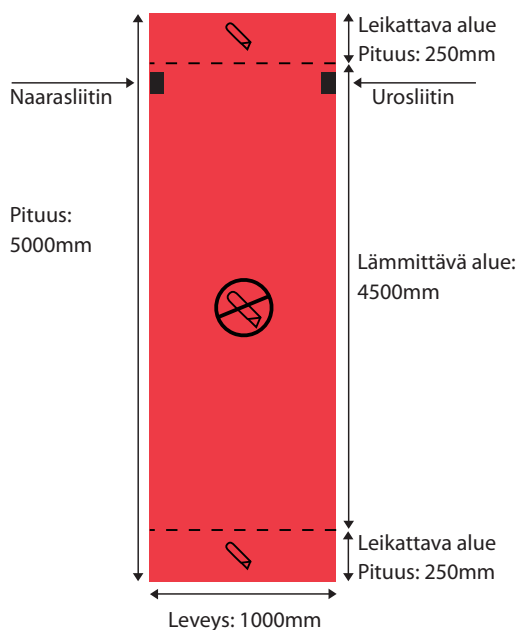

Standard compliance

IEC 60335-2-96
(Devidry™ kytkentätarvikepaketti Pro)

IEC 60335-2-106
(Devidry™ kytkentätarvikepaketti DIY)

Certificate

KEMA

Tekniset tiedot	
Paksuus	8mm
Jännite	230V (50Hz)
Maks virta A	10A
IP-luokitus	IP X7
Teho	55W/m² 100W/m²
Ääneneristävyyys	17db
Eristysarvo (U-arvo)	8W/m² K

Devidry™ lämmityselementit		Lämm. pinta-ala	Teho
8164000	Devidry 55, 1m²	0,4m²	22W
8164001	Devidry 55, 2m²	1,4m²	77W
8164002	Devidry 55, 3m²	2,4m²	132W
8164003	Devidry 55, 4m²	3,4m²	187W
8164004	Devidry 55, 5m²	4,4m²	242W
8164005	Devidry 100, 1m²	0,4m²	40W
8164006	Devidry 100, 2m²	1,4m²	140W
8164007	Devidry 100, 3m²	2,4m²	240W
8164008	Devidry 100, 4m²	3,4m²	340W
8164009	Devidry 100, 5m²	4,4m²	440W

Lisätarvikkeet		
8164010	Devidry FM1	Devidry™ filleri / täyte-elementti, 1m²
8164011	Devidry FM2	Devidry™ filleri / täyte-elementti, 2m²
8164012	Devidry FM4	Devidry™ filleri / täyte-elementti, 4m²
8164030	Devidry™ X25	Devidry™ jatkojohto, 25cm
8164031	Devidry™ X100	Devidry™ jatkojohto, 100cm
8164032	Devidry™ X200	Devidry™ jatkojohto, 200cm

Devidry™ kytkentätarvikepaketit	
8164020	Devidry™ kytkentätarvikepaketti DIY 55
8164021	Devidry™ kytkentätarvikepaketti DIY 100
8164022	Devidry™ kytkentätarvikepaketti Pro ELKO
8164023	Devidry™ kytkentätarvikepaketti Pro JUSSI

Danfoss Lämpö/DEVI
Kivenlahdentie 7
FI-02360 ESPOO
Puh. 020 7569 220
www.devi.fi
www.lampo.danfoss.com

DEVI
Member of the Danfoss Group